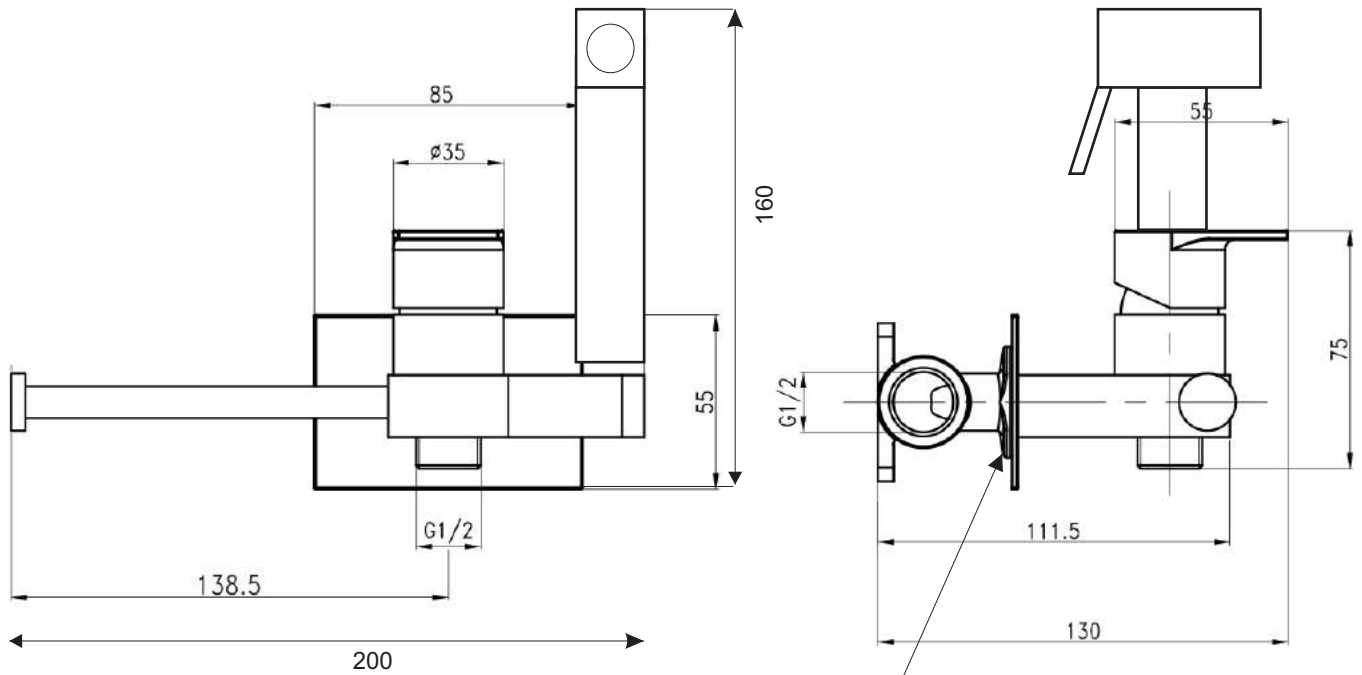

KIT IDROBIDET 74906

KIT IDROBIDET RETTANGOLARE CON PORTAROTOLO
E DOCCETTA MAYA

ARES
Luxury Showering Solutions

ATTENZIONE:

Quando si fissa in gruppo incasso questo anello deve trovarsi a tre millimetri dietro al filo piastrella finita.

Calcolare la somma di tutti gli spessori: Intonaco, Collante, Piastrella.