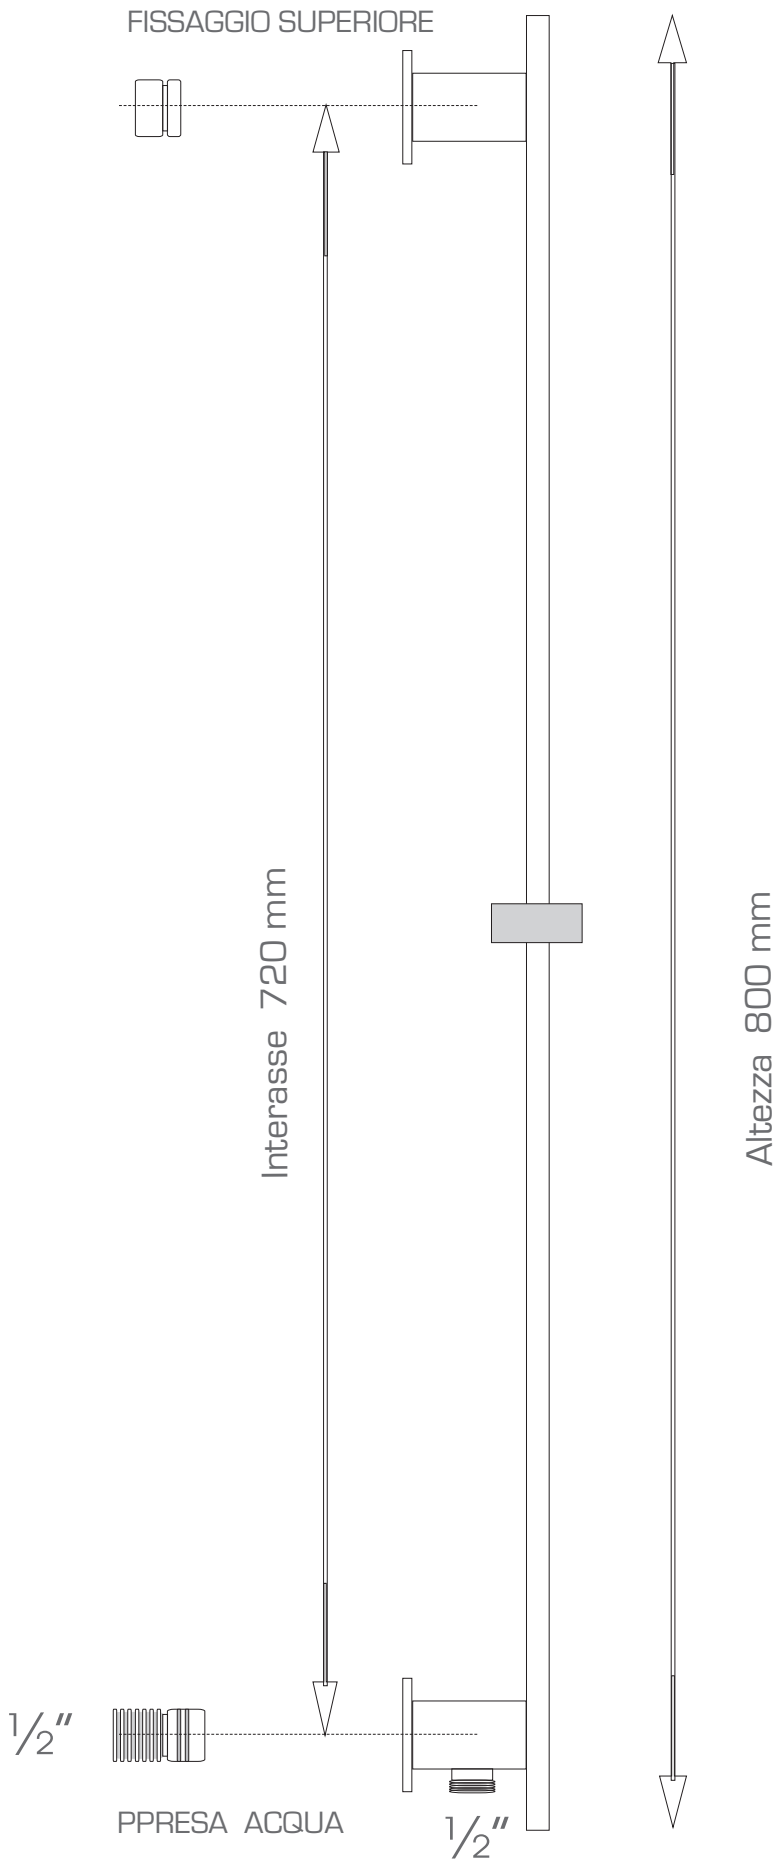

CLASS  
art. 71901

**ARES**  
Luxury Showering Solutions

Saliscendi realizzato  
in ottone cromato con  
attacchi regolabili.

Art.71902  
Saliscendi ZEN  
in ottone cromato

**ARES**  
Luxury Showering Solutions

Saliscendi MOON in ottone cromato da 800 mm dotato di presa acqua incorporata nel supporto inferiore.

Saliscendi QUAD in ottone cromato 800 mm  
dotato di presa acqua incorporata nel supporto inferiore.

Saliscendi  
SMART  
art. 71911

Saliscendi realizzato in acciaio INOX cromato e ABS con attacco superiore regolabile.