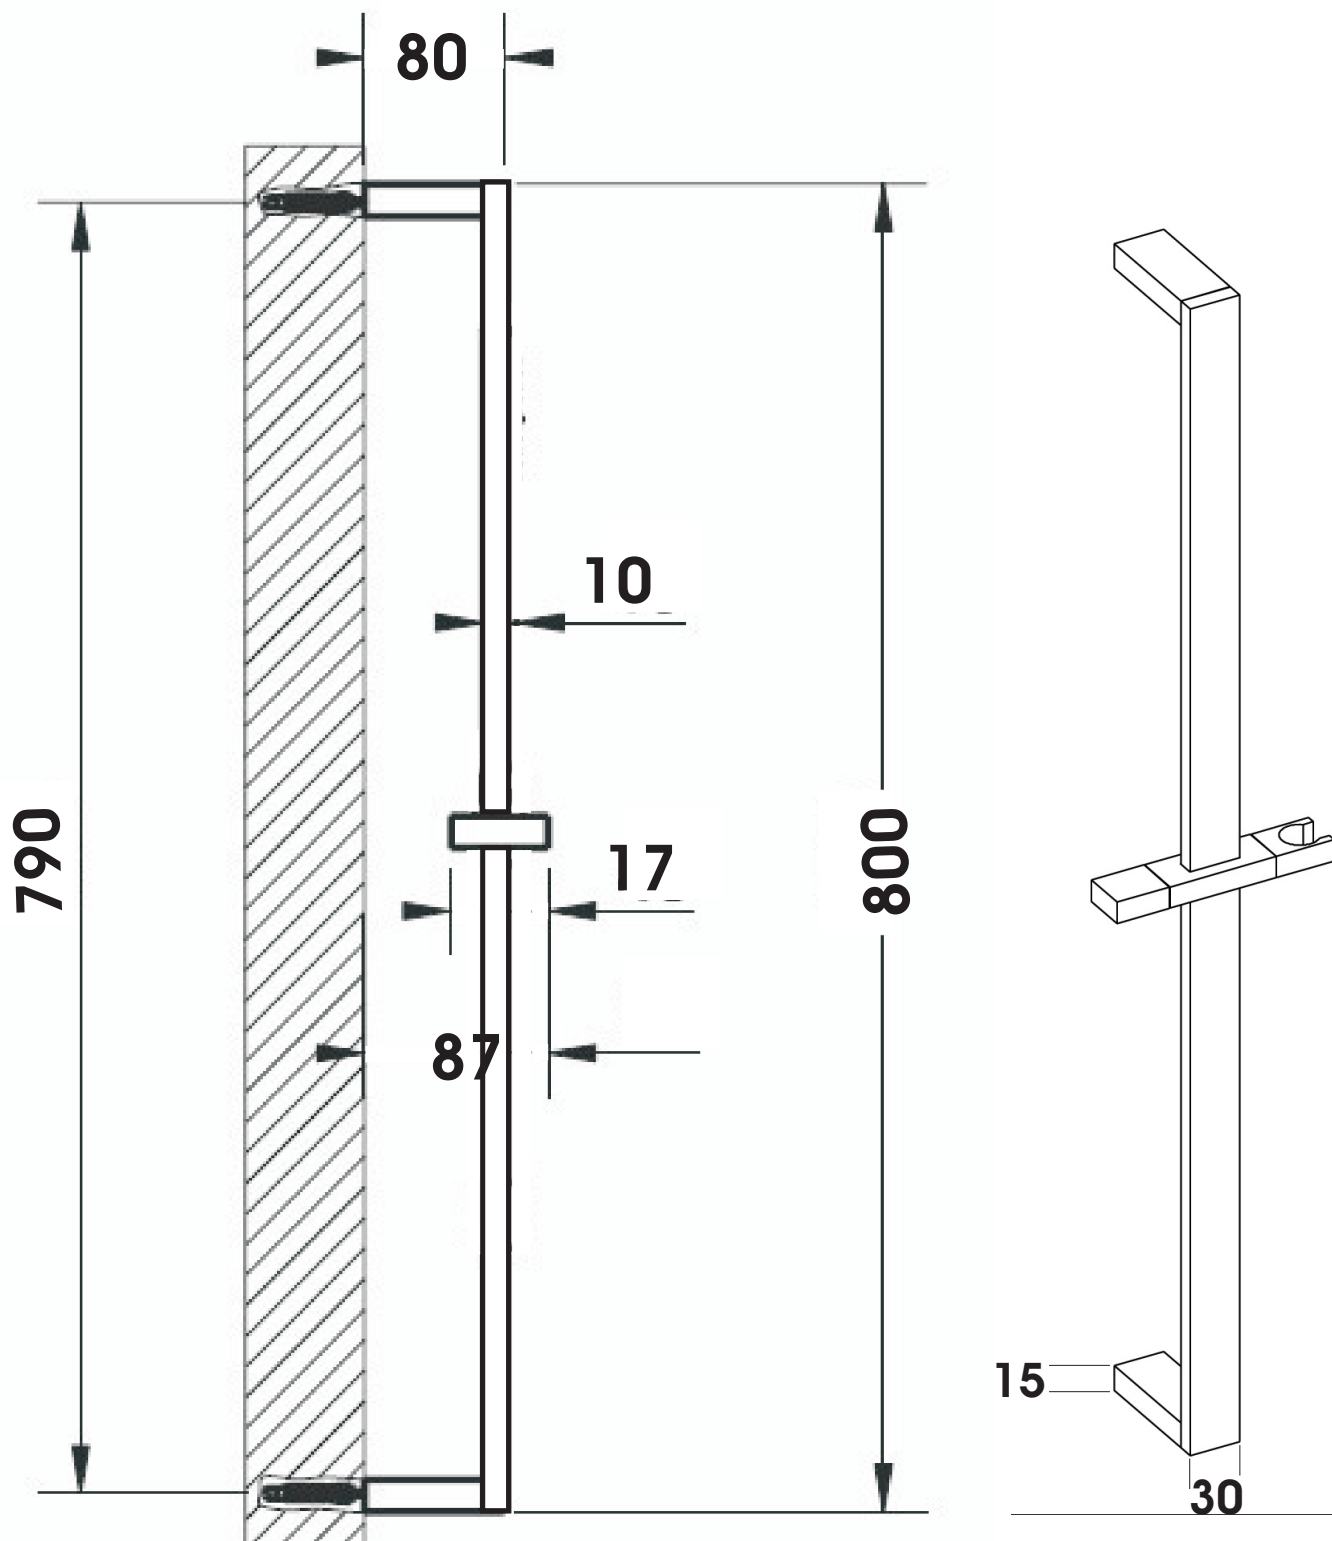

CLASS  
art. 71901

**ARES**  
Luxury Showering Solutions

Saliscendi realizzato  
in ottone cromato con  
attacchi regolabili.

Art.71902  
Saliscendi ZEN  
in ottone cromato

**ARES**  
Luxury Showering Solutions

Saliscendi MOON in ottone cromato da 800 mm dotato di presa acqua incorporata nel supporto inferiore.

Saliscendi QUAD in ottone cromato 800 mm  
dotato di presa acqua incorporata nel supporto inferiore.

Saliscendi  
SMART  
art. 71911

Saliscendi realizzato in acciaio INOX cromato e ABS con attacco superiore regolabile.