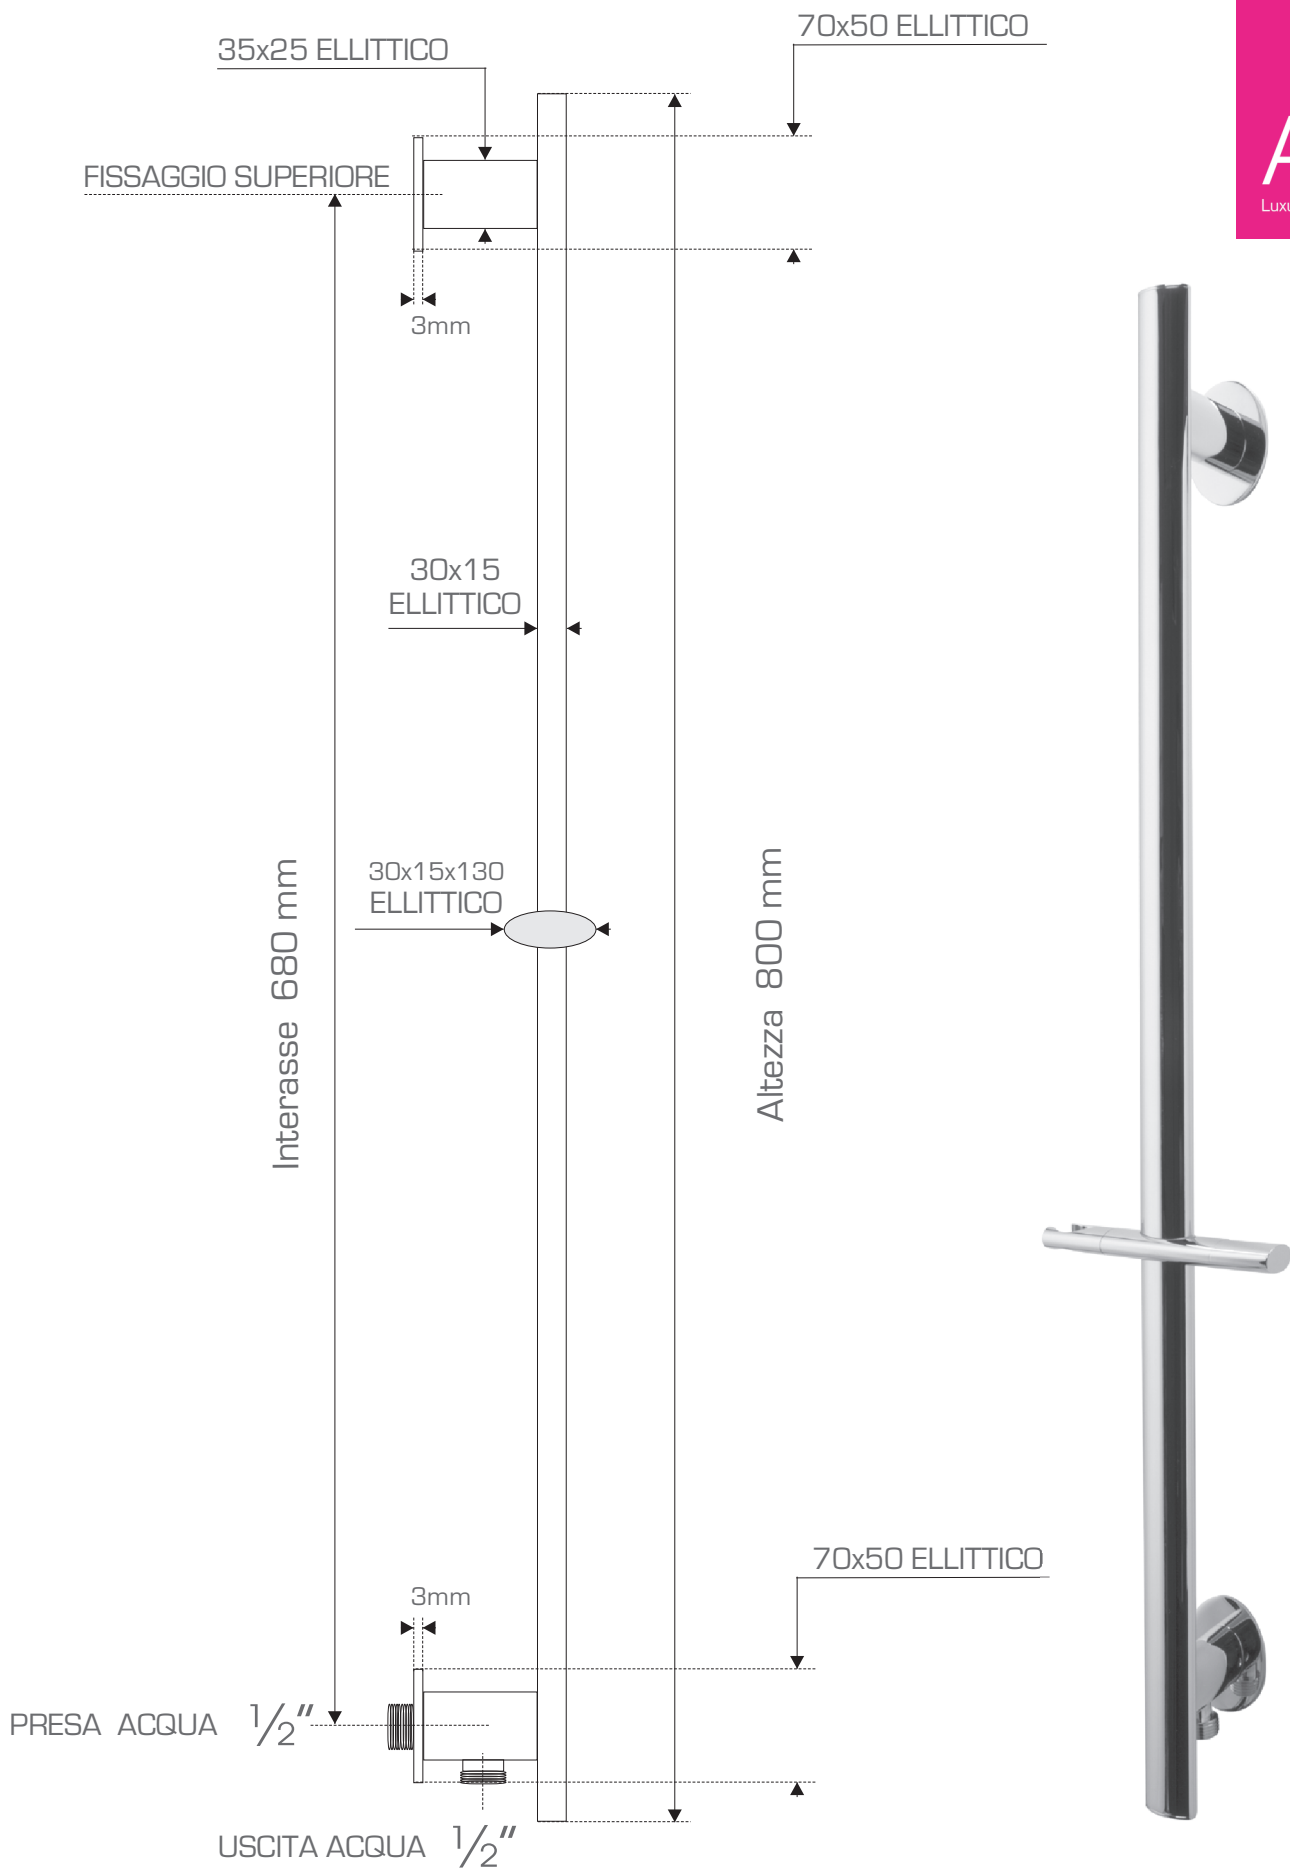

CLASS  
art. 71901

**ARES**  
Luxury Showering Solutions

Saliscendi realizzato  
in ottone cromato con  
attacchi regolabili.

Art.71902  
Saliscendi ZEN  
in ottone cromato

**ARES**  
Luxury Showering Solutions

Saliscendi MOON in ottone cromato da 800 mm dotato di presa acqua incorporata nel supporto inferiore.

Saliscendi QUAD in ottone cromato 800 mm  
dotato di presa acqua incorporata nel supporto inferiore.

Saliscendi  
SMART  
art. 71911

Saliscendi realizzato in acciaio INOX cromato e ABS con attacco superiore regolabile.