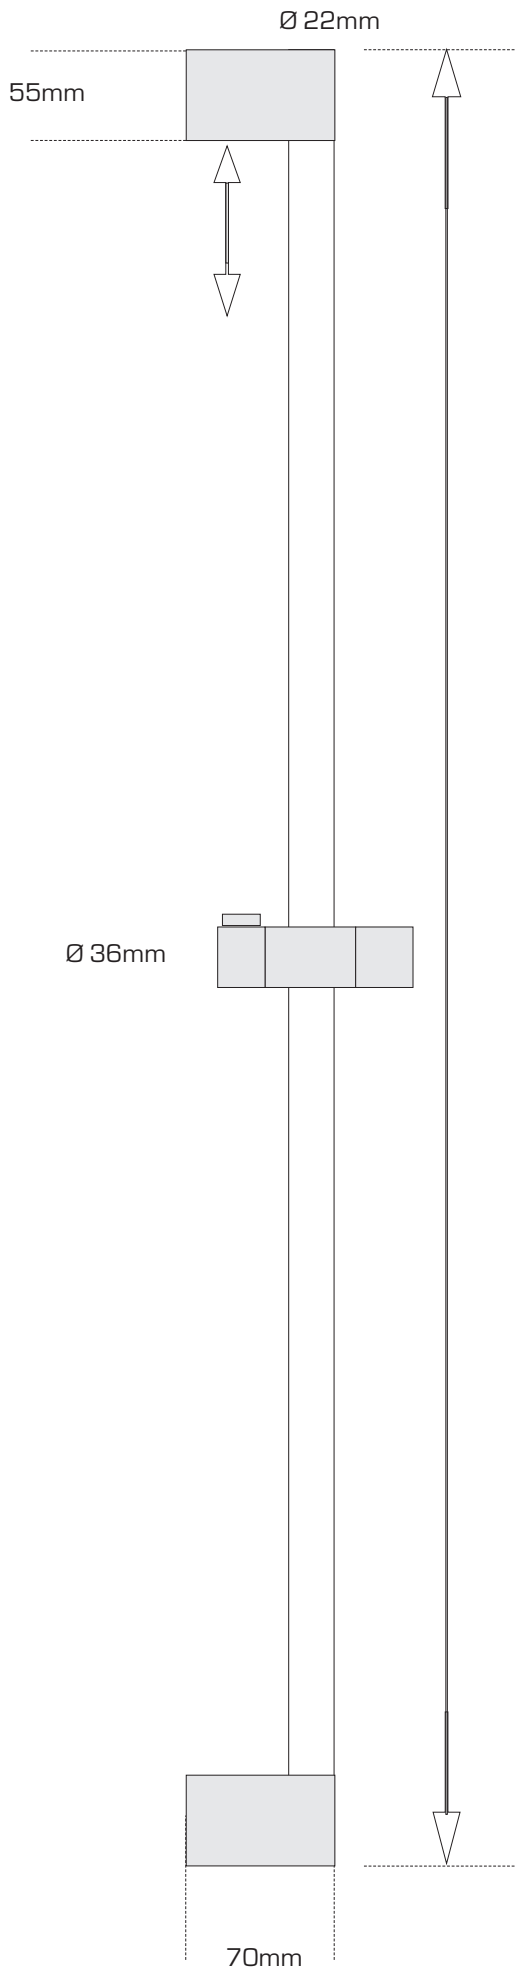

CLASS  
art. 71901

**ARES**  
Luxury Showering Solutions

Saliscendi realizzato  
in ottone cromato con  
attacchi regolabili.

Art.71902  
Saliscendi ZEN  
in ottone cromato

**ARES**  
Luxury Showering Solutions

Saliscendi MOON in ottone cromato da 800 mm dotato di presa acqua incorporata nel supporto inferiore.

Saliscendi QUAD in ottone cromato 800 mm  
dotato di presa acqua incorporata nel supporto inferiore.

Saliscendi  
SMART  
art. 71911

Saliscendi realizzato in acciaio INOX cromato e ABS con attacco superiore regolabile.