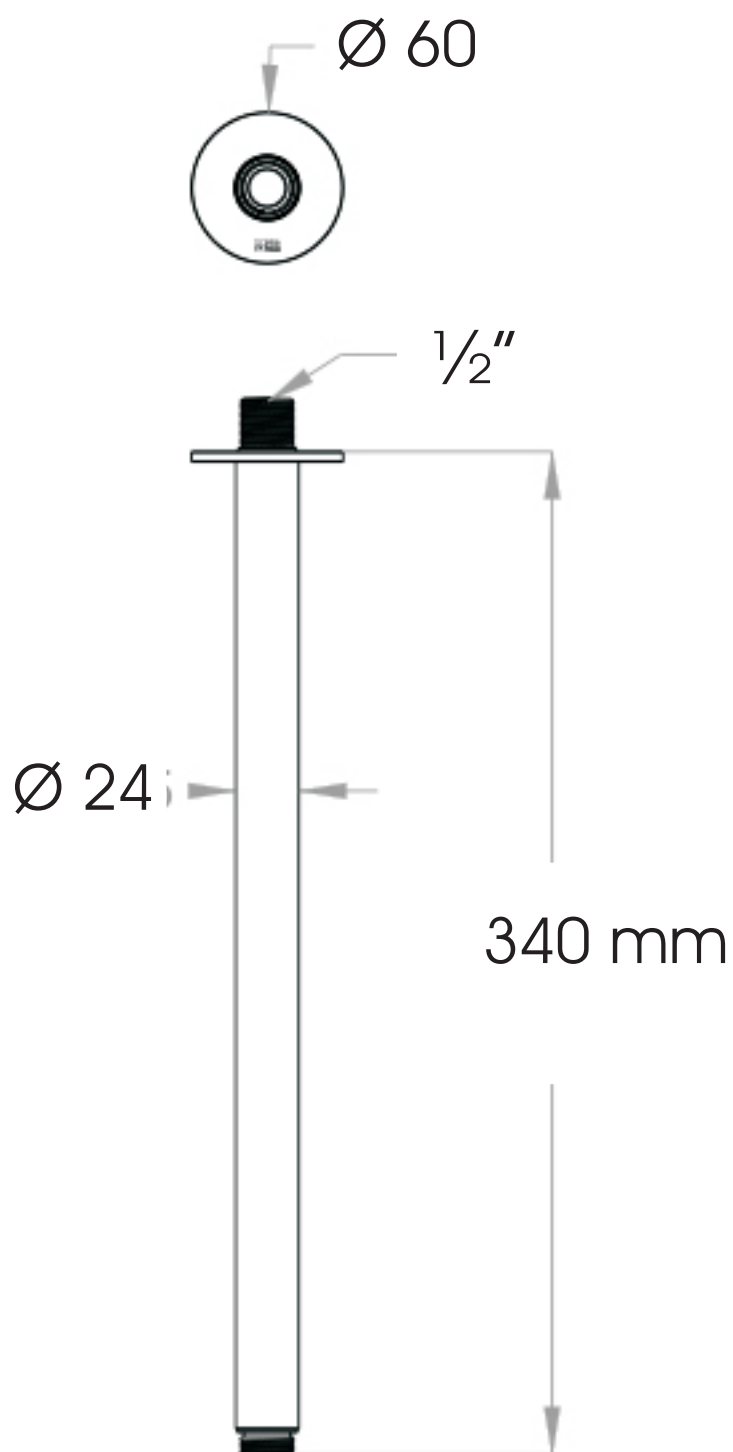

ARES

Luxury Showering Solutions

Scheda tecnica Braccio doccia Quadro

Acciaio INOX 304

Finitura MIRROR

Attacco a parete 1/2" M

ARES

Luxury Showering Solutions

Scheda tecnica Braccio doccia Tondo

Acciaio INOX 304

Finitura MIRROR

Attacco a parete 1/2" M

Scheda tecnica Art. 81 125
Braccio doccia Tondo
Attacco da soffitto 1/2" M

Scheda tecnica Art. 81 126
Braccio doccia Tondo
Attacco da soffitto 1/2" M