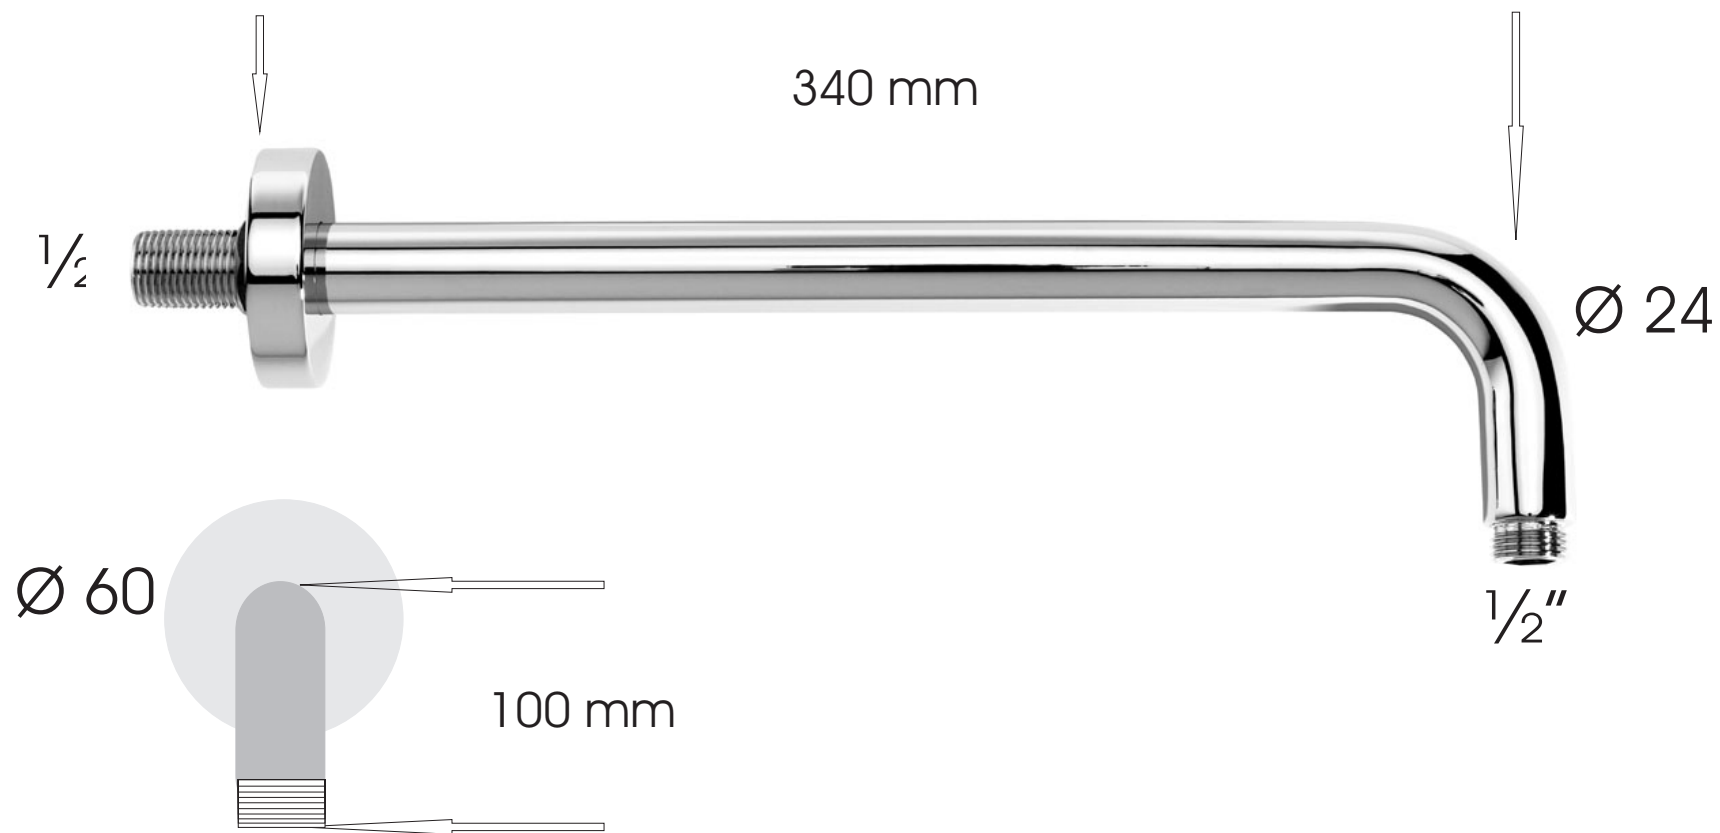

ARES

Luxury Showering Solutions

Scheda tecnica Braccio doccia Quadro

Acciaio INOX 304

Finitura MIRROR

Attacco a parete 1/2" M

ARES

Luxury Showering Solutions

Scheda tecnica Braccio doccia Tondo

Acciaio INOX 304

Finitura MIRROR

Attacco a parete 1/2" M

Scheda tecnica Art. 81 125
Braccio doccia Tondo
Attacco da soffitto 1/2" M

Scheda tecnica Art. 81 126
Braccio doccia Tondo
Attacco da soffitto 1/2" M