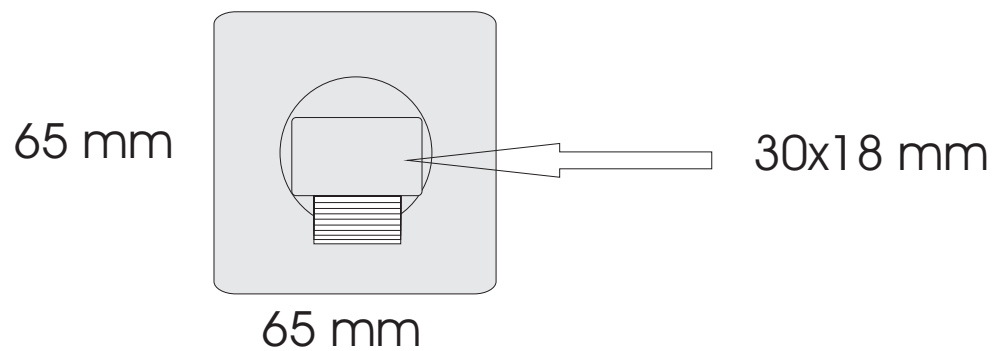

ARES

Luxury Showering Solutions

Scheda tecnica Braccio doccia Quadro

Acciaio INOX 304

Finitura MIRROR

Attacco a parete 1/2" M

ARES

Luxury Showering Solutions

Scheda tecnica Braccio doccia Tondo

Acciaio INOX 304

Finitura MIRROR

Attacco a parete 1/2" M

Scheda tecnica Art. 81 125
Braccio doccia Tondo
Attacco da soffitto 1/2" M

Scheda tecnica Art. 81 126
Braccio doccia Tondo
Attacco da soffitto 1/2" M