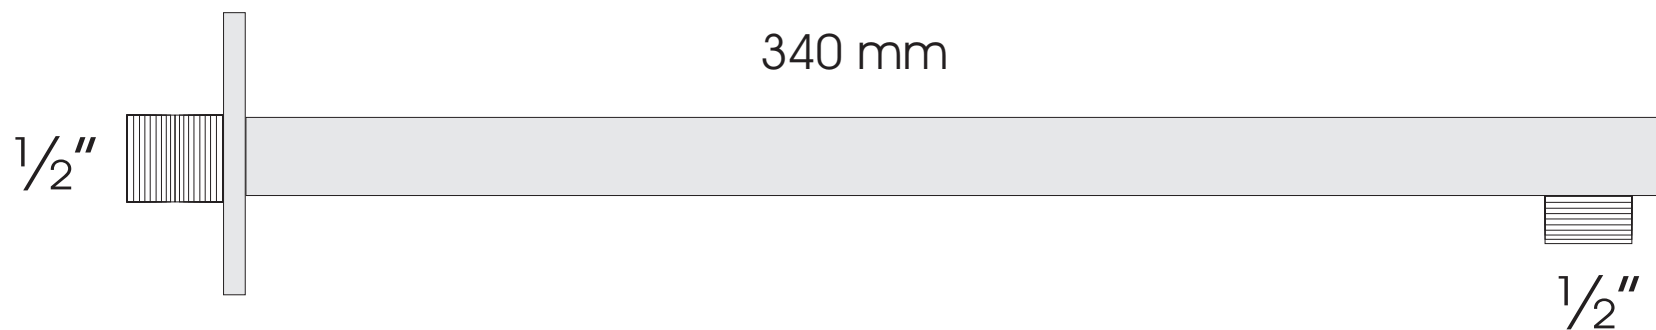

ARES

Luxury Showering Solutions

Scheda tecnica Braccio doccia Quadro

Acciaio INOX 304

Finitura MIRROR

Attacco a parete 1/2" M

ARES

Luxury Showering Solutions

Scheda tecnica Braccio doccia Tondo

Acciaio INOX 304

Finitura MIRROR

Attacco a parete 1/2" M

Scheda tecnica Art. 81 125
Braccio doccia Tondo
Attacco da soffitto 1/2" M

Scheda tecnica Art. 81 126
Braccio doccia Tondo
Attacco da soffitto 1/2" M