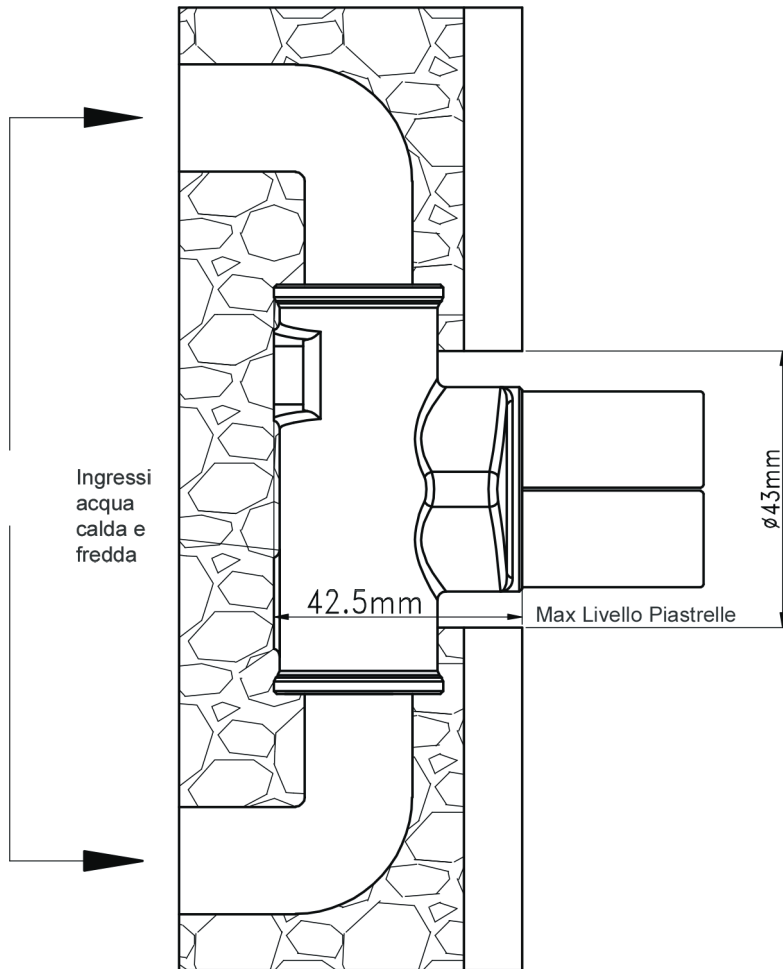

## ART. 74902 KIT IDRO BIDET QUADRO c/ docc. MAYA

Larghezza: 110mm  
Profondità: 103mm  
Altezza: 205mm + flex

- 6 Corpo incasso
- 5 Protezione in plastica
- 4 Rosone a parete
- 3 Chiavino esagonale in dotazione
- 2 Brugole di bloccaggio
- 1 Corpo del miscelatore