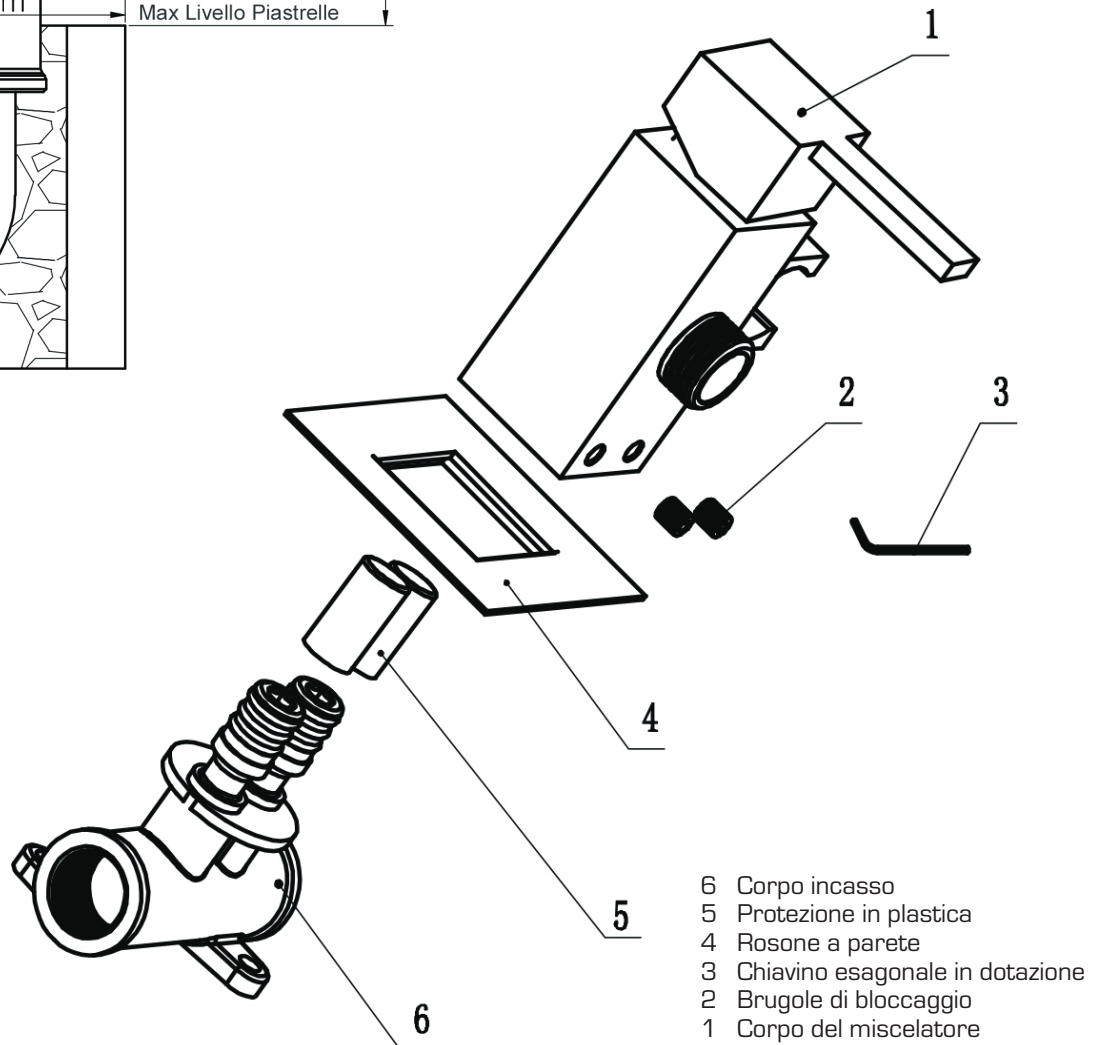

## ART. 74902 KIT IDRO BIDET QUADRO c/ docc. MAYA

Larghezza: 110mm  
Profondità: 103mm  
Altezza: 205mm + flex

- 6 Corpo incasso
- 5 Protezione in plastica
- 4 Rosone a parete
- 3 Chiavino esagonale in dotazione
- 2 Brugole di bloccaggio
- 1 Corpo del miscelatore