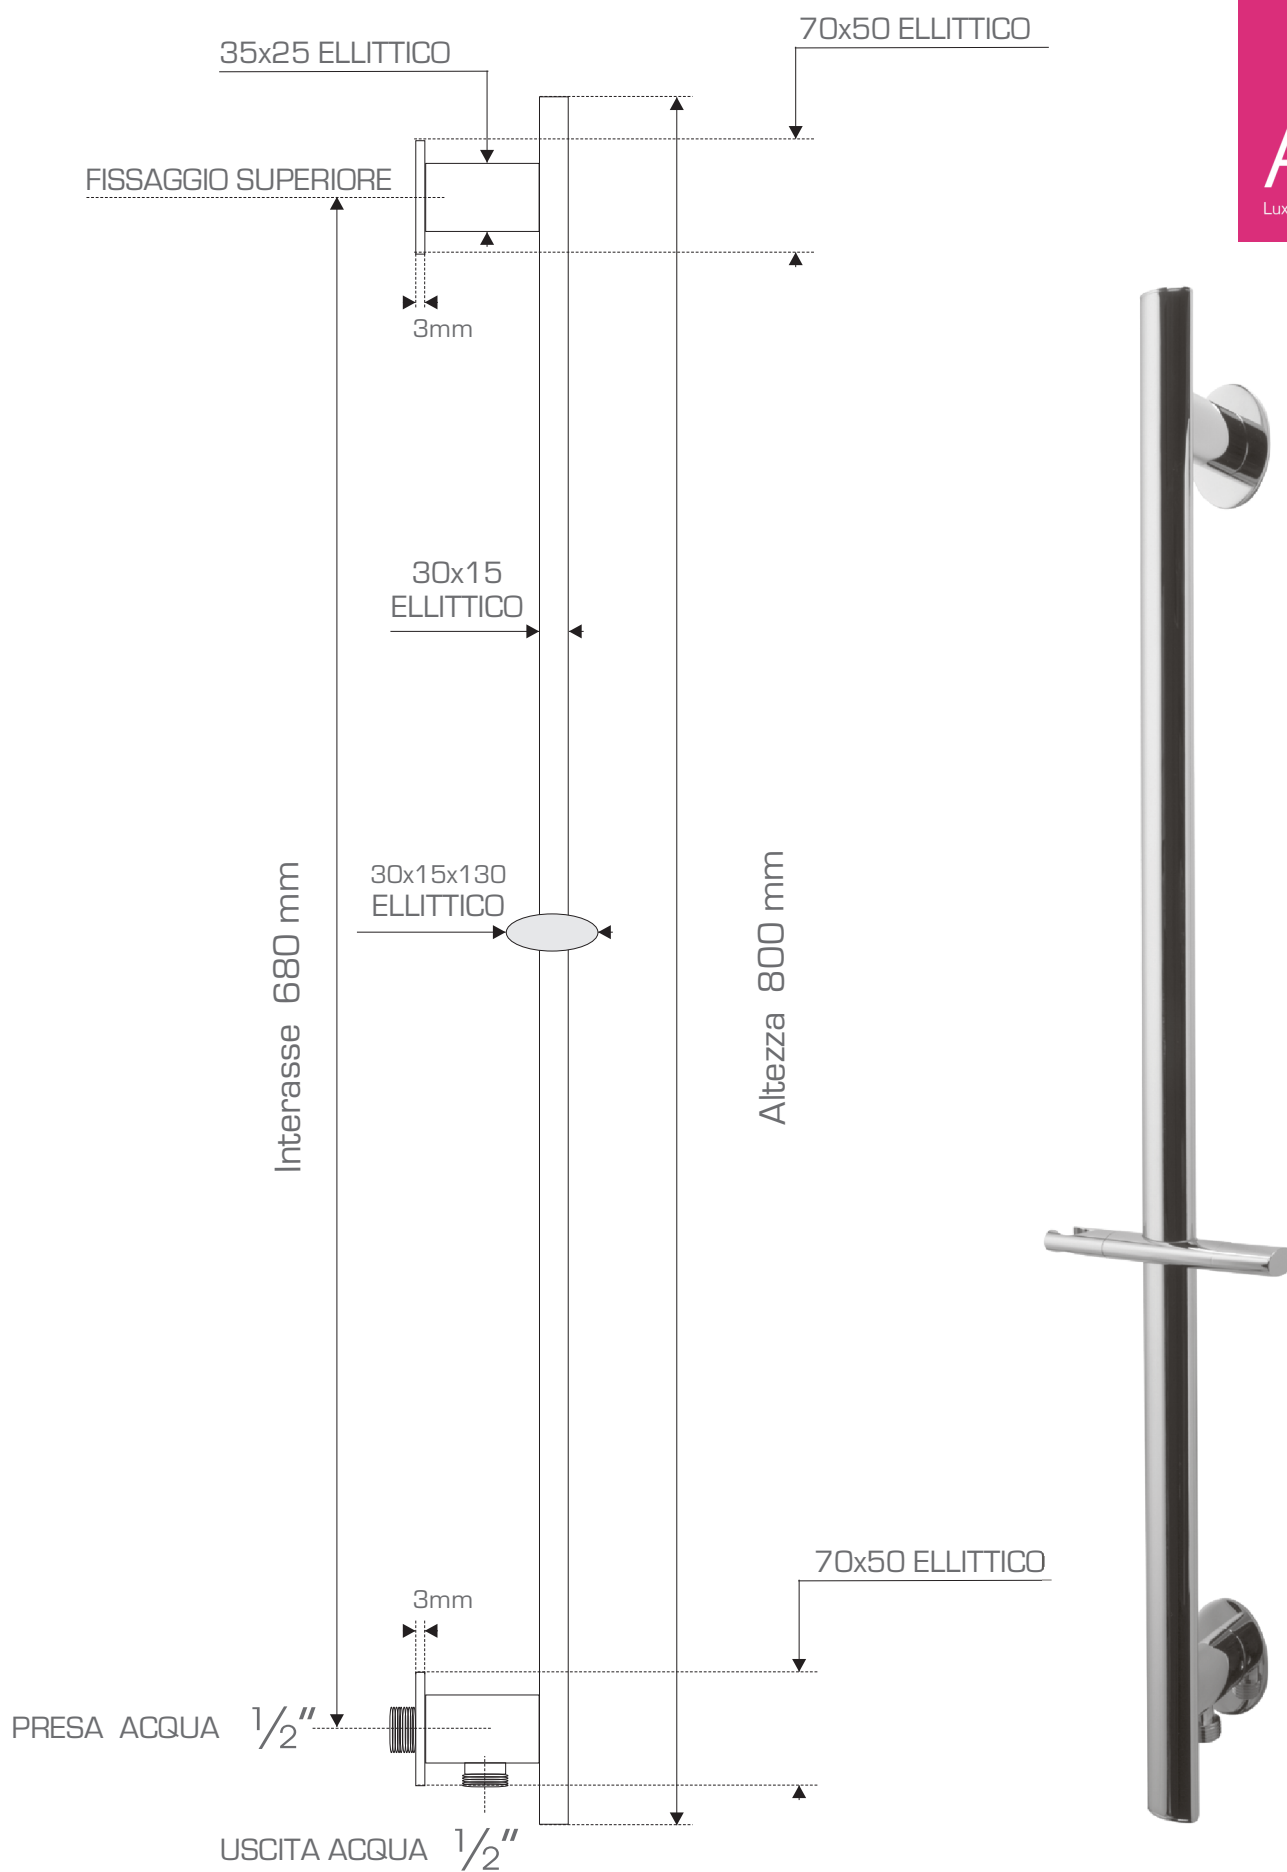

**ARES**  
Luxury Showering Solutions

Saliscendi MOON in ottone cromato da 800 mm dotato di presa acqua incorporata nel supporto inferiore.